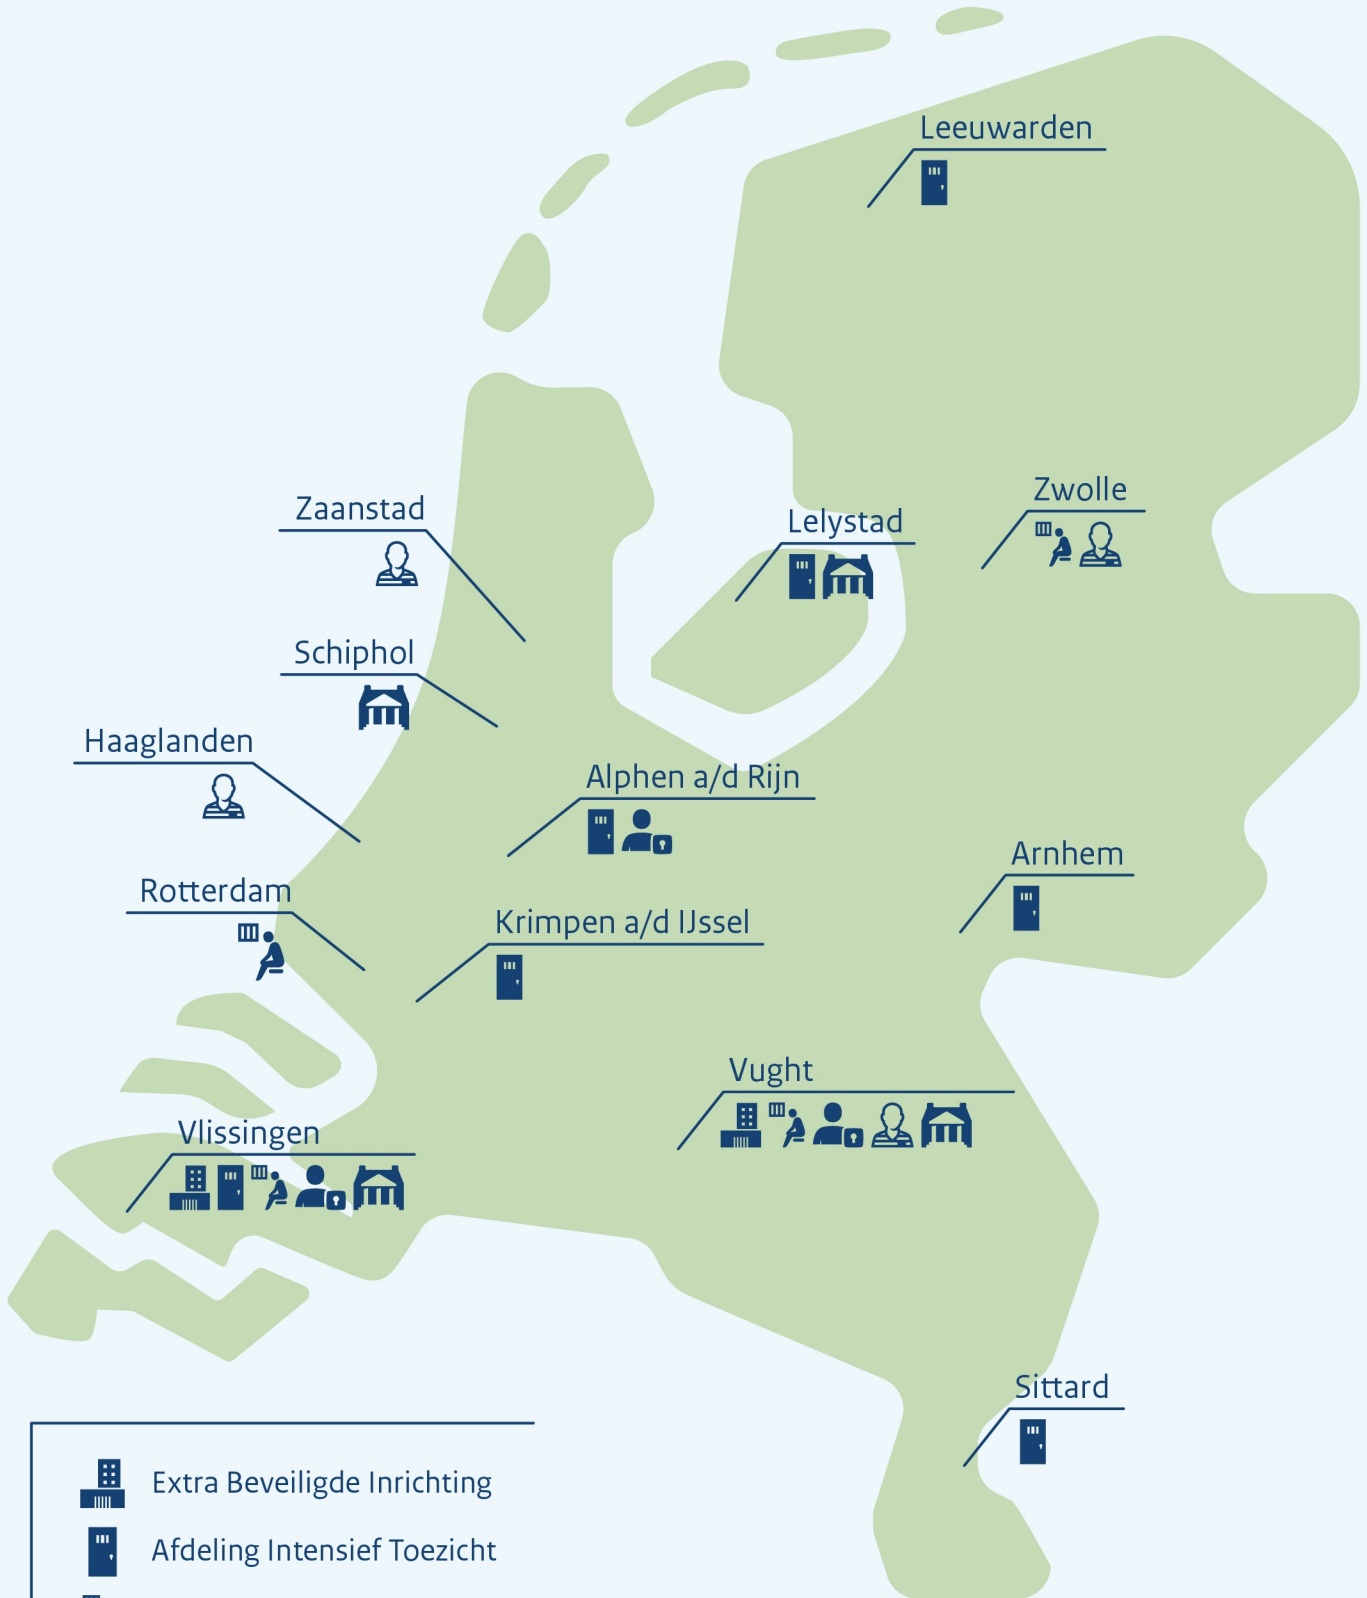

Detentielandschap hoogrisicogedetineerden in 2030

-  Extra Beveiligde Inrichting
-  Afdeling Intensief Toezicht
-  Terroristenafdeling
-  Afdeling voor Beheers Problematische Gedetineerden
-  Penitentiair Psychiatrisch Centrum
-  Justitieel complex (waar berechting en detentie samenkomen)